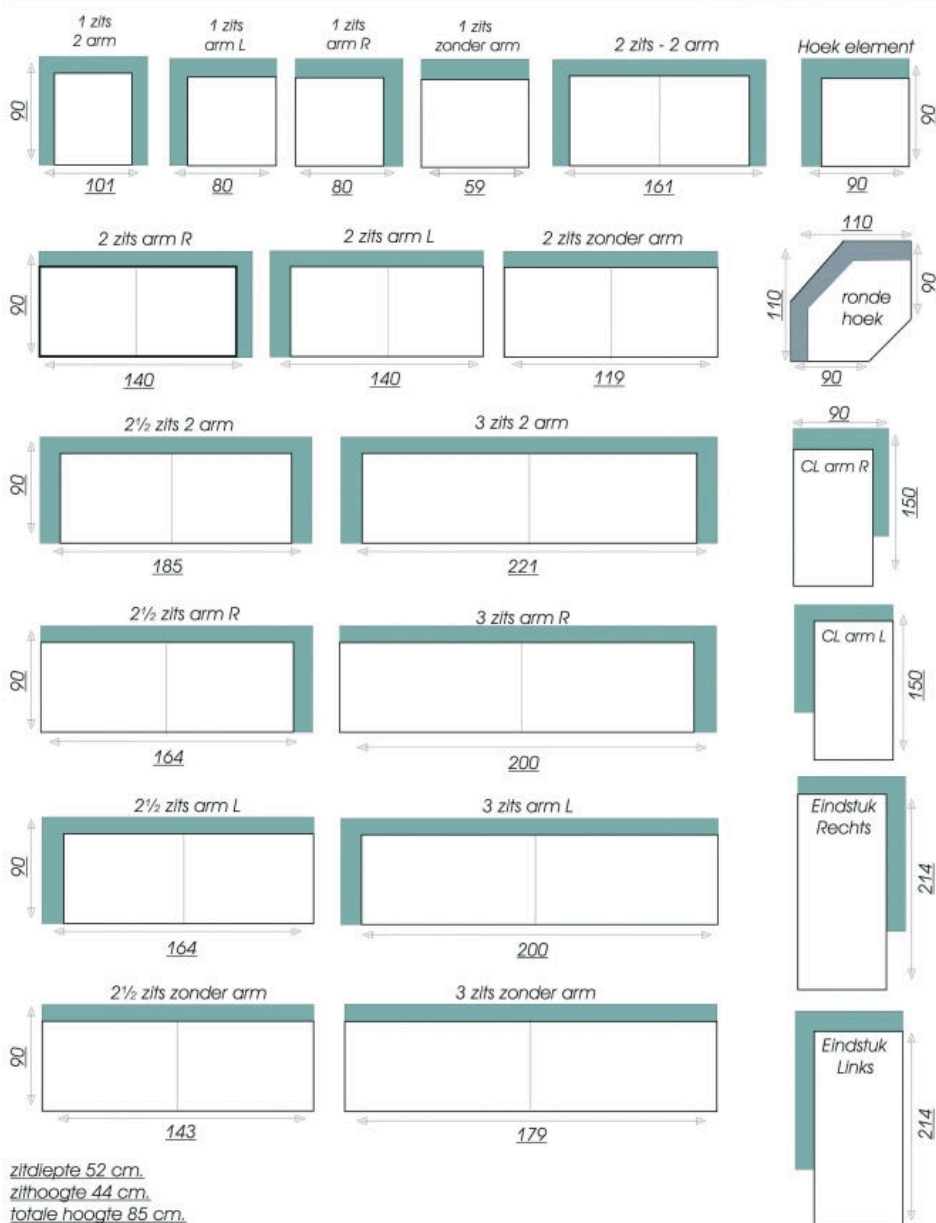

verrijgbare elementen:

zitdiepte 52 cm.  
 zithoogte 44 cm.  
 totale hoogte 85 cm.  
 alle elementen zowel in stof als leer leverbaar