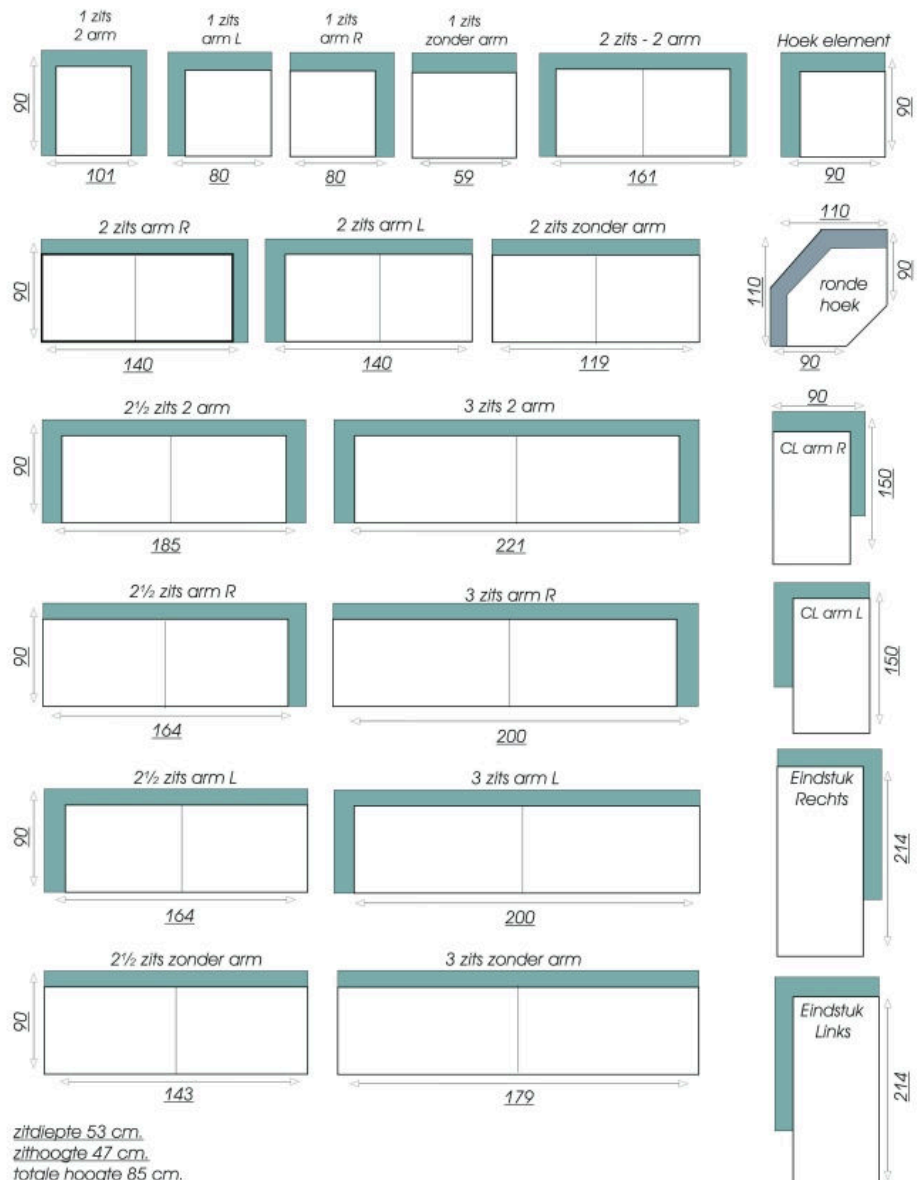

verrijgbare elementen:

zitdiepte 53 cm.
 zithoogte 47 cm.
 totale hoogte 85 cm.
 alle elementen zowel in stof als leer leverbaar