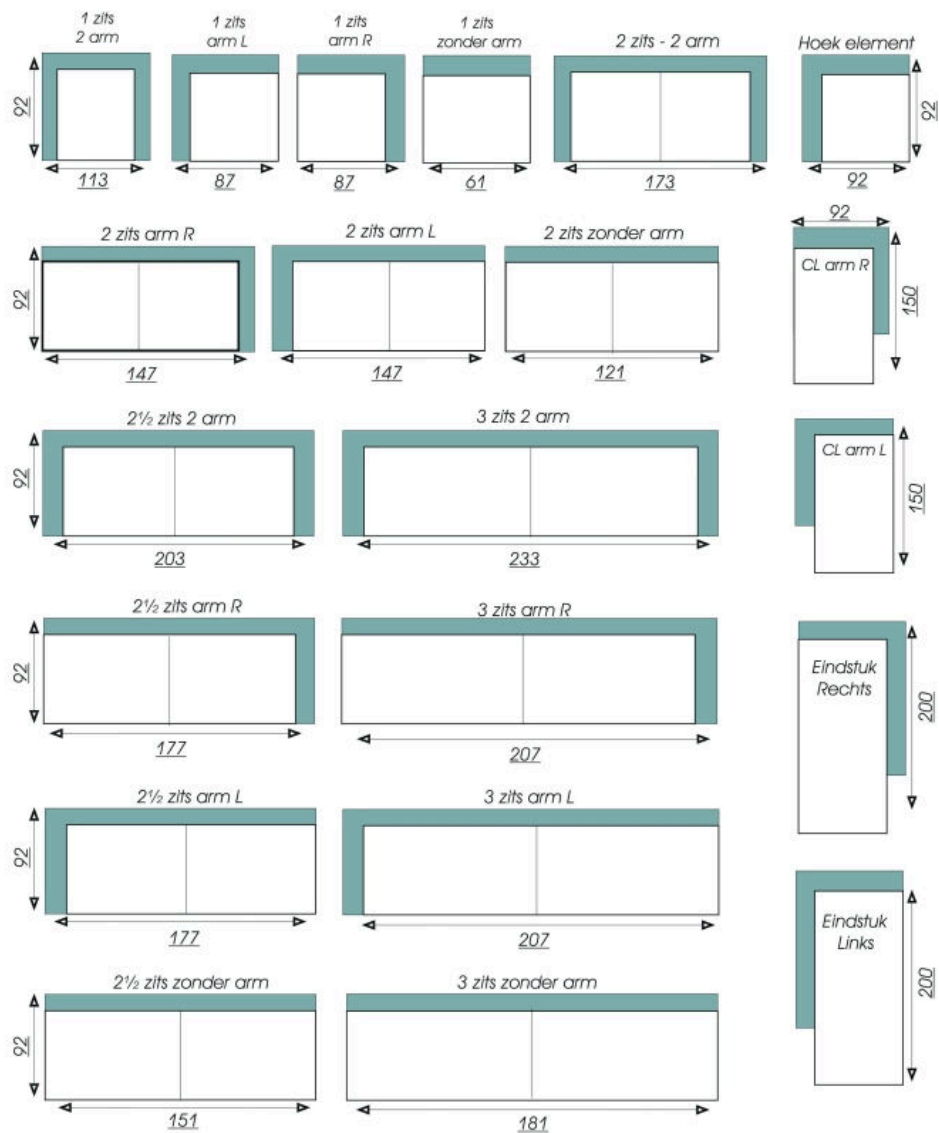

verkrijgbare elementen:

zitdiepte 56 cm.
 zithoogte 44 cm.
 totale hoogte 79 cm.
 alle elementen zowel in stof als leer leverbaar