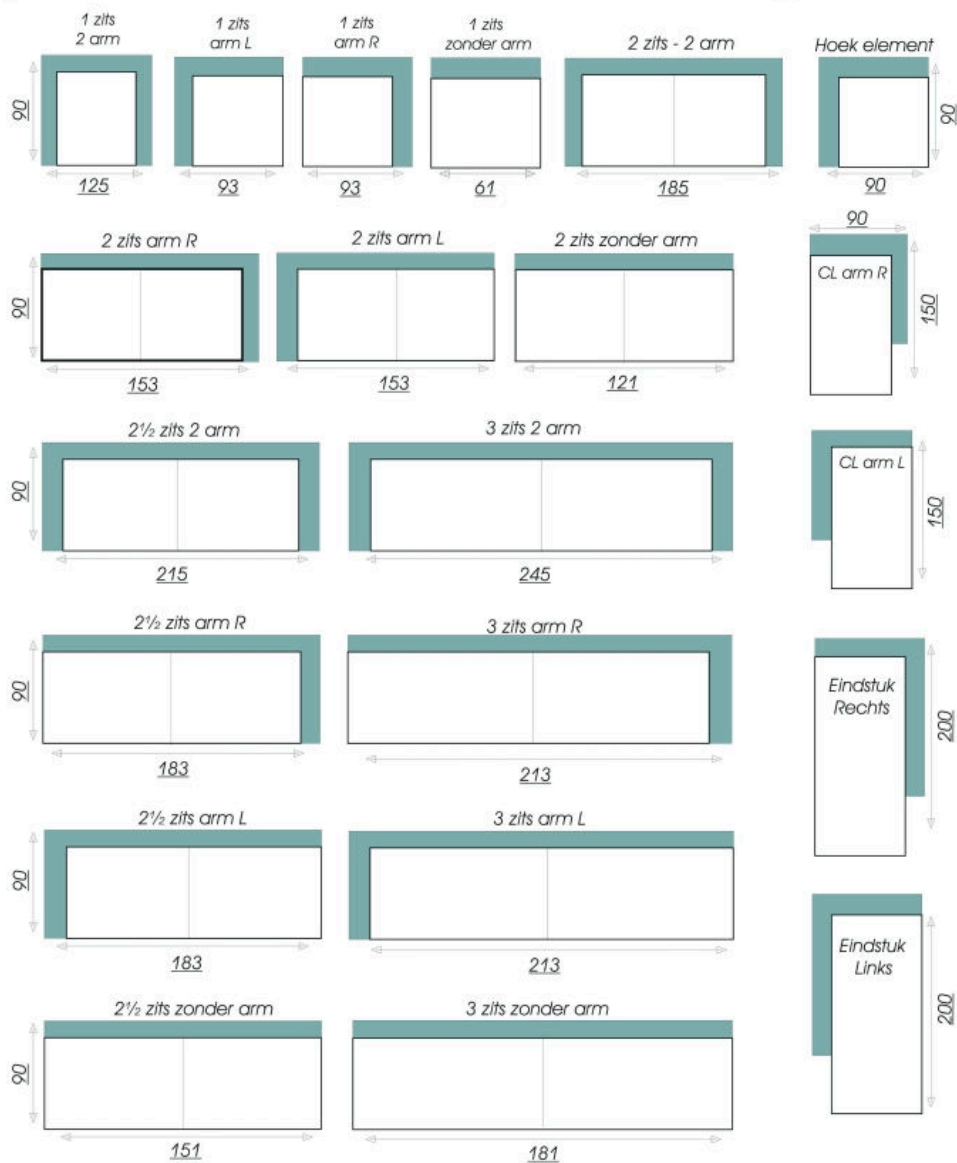

verkrijgbare elementen:

zitdiepte 56 cm.
 zithoogte 42 cm.
 totale hoogte 79 cm.
 alle elementen zowel in stof als leer leverbaar