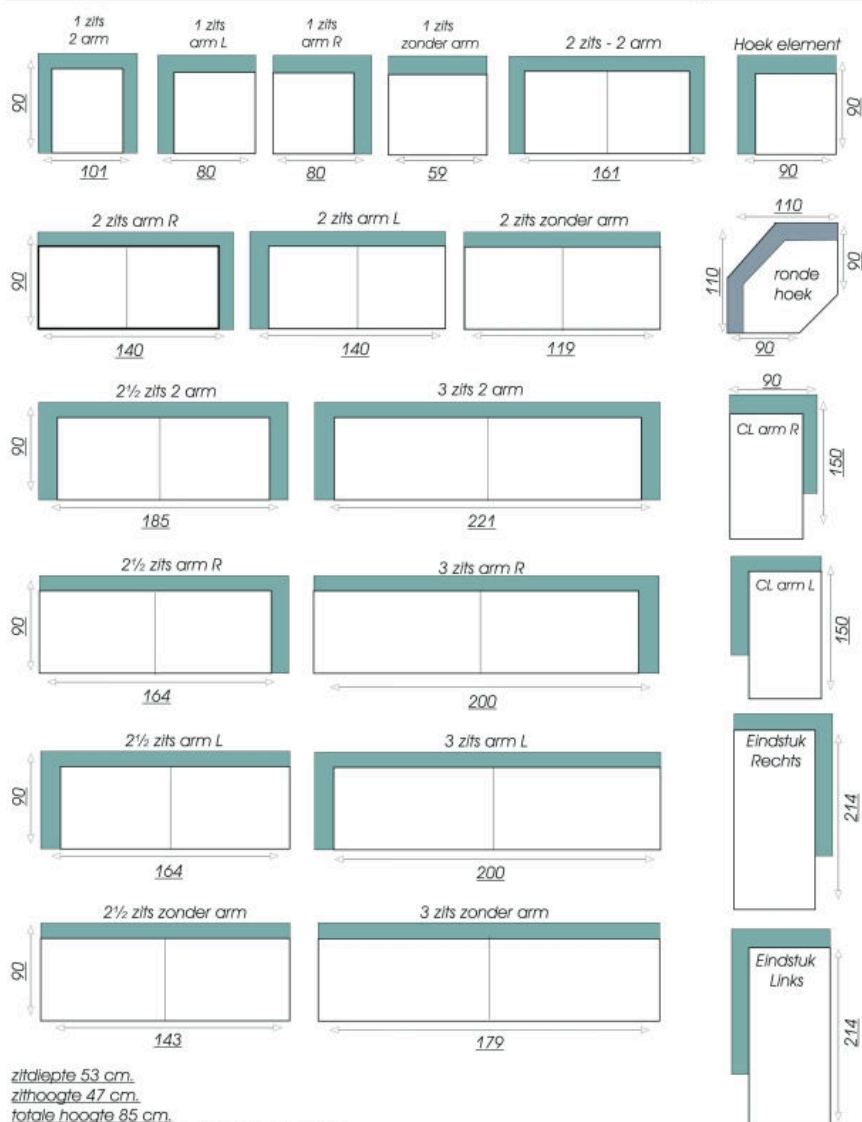

verrijgbare elementen:

zitzdiepte 53 cm.
 zithoogte 47 cm.
 totale hoogte 85 cm.
 alle elementen zowel in stof als leer leverbaar