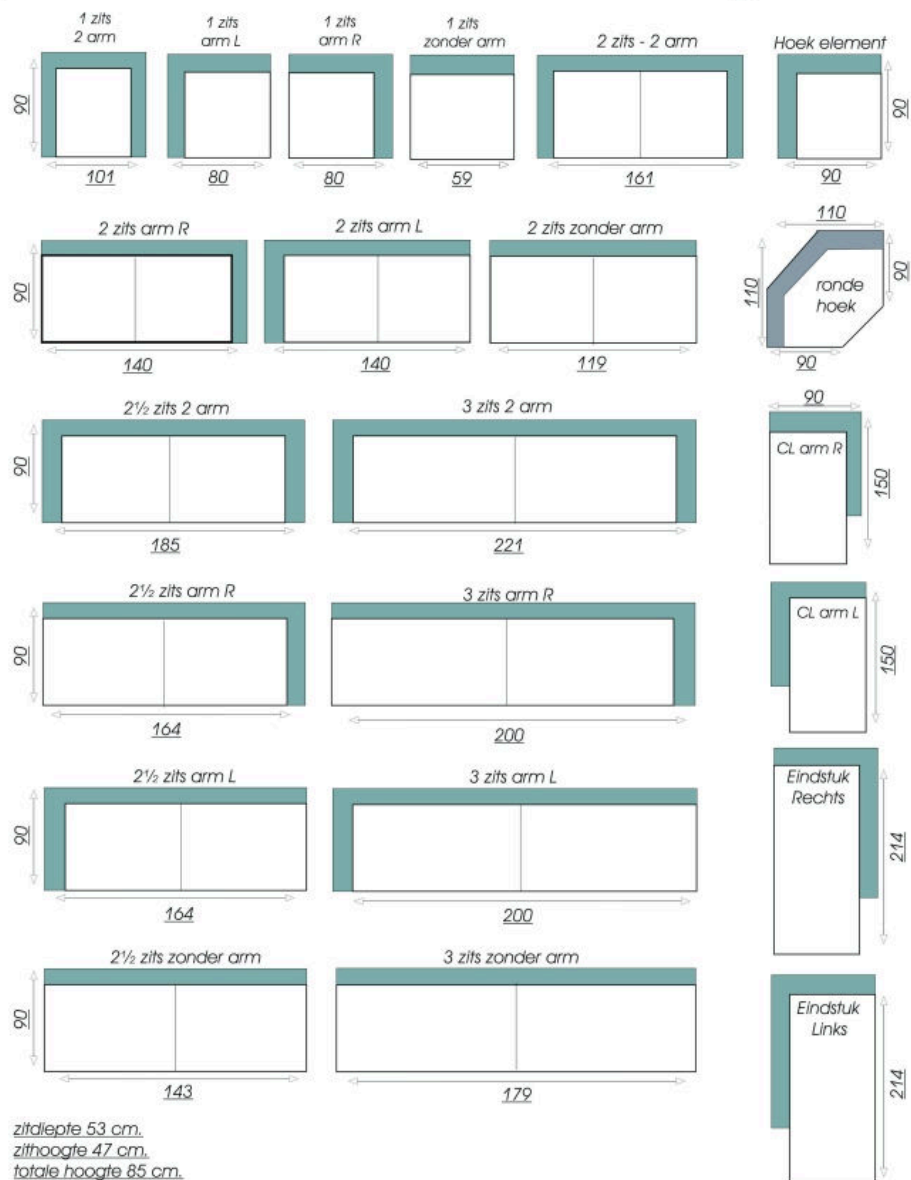

verkrijgbare elementen:

zitztepte 53 cm.
 zithoogte 47 cm.
 totale hoogte 85 cm.
 alle elementen zowel in stof als leer leverbaar