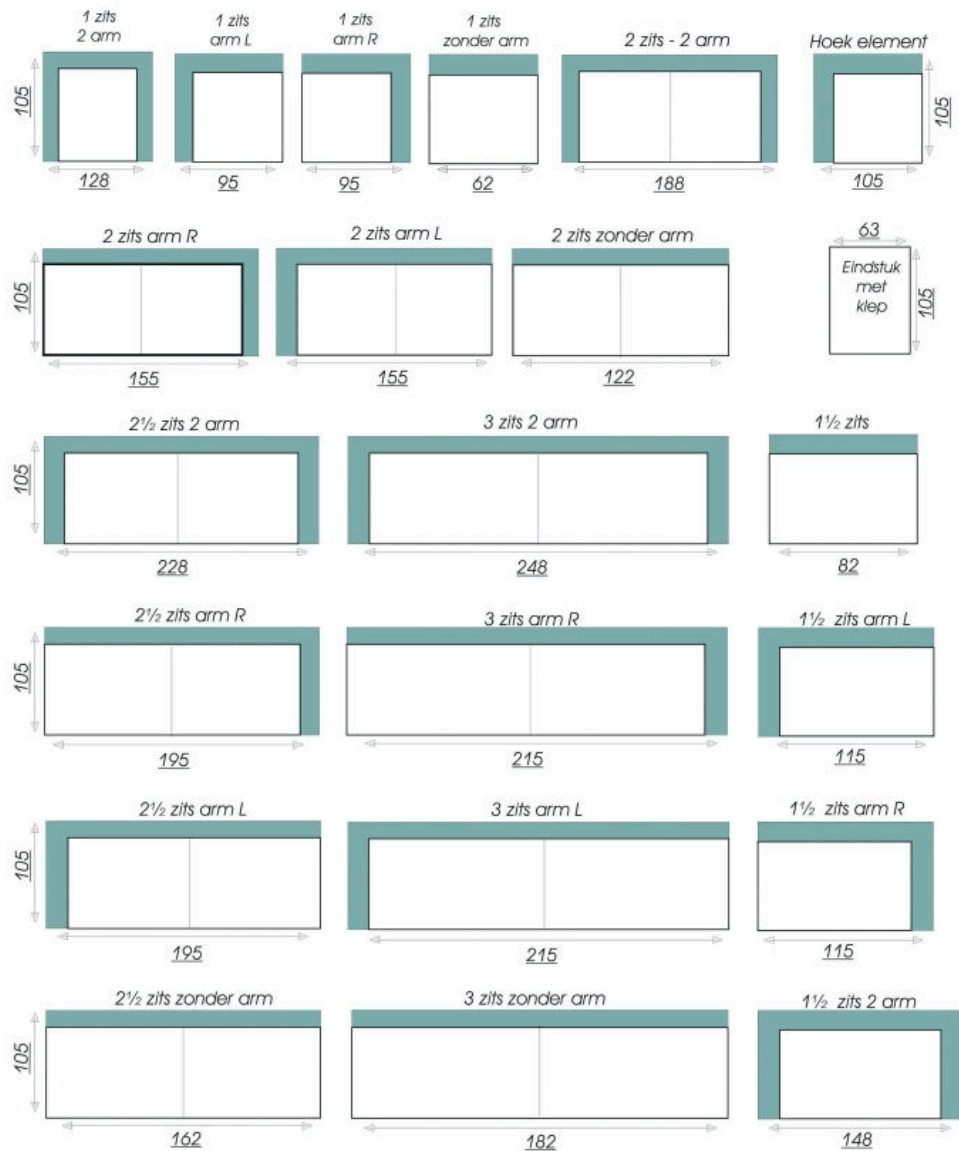

verkrijgbare elementen:

zitdiepte 57 cm.
 zithoogte 44 cm.
 totale hoogte 78 cm.
 alle elementen zowel in stof als leer leverbaar