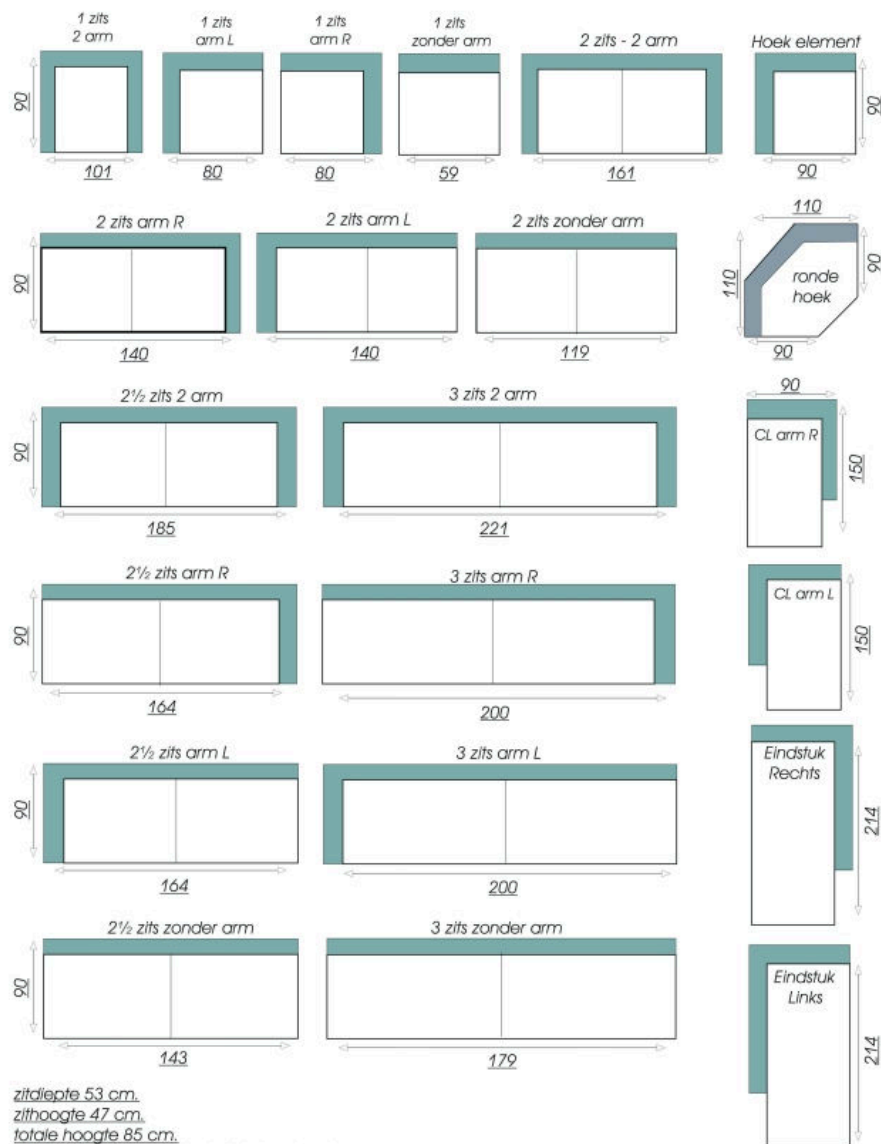

verkrijgbare elementen:

zitdiepte 53 cm.
 zithoogte 47 cm.
 totale hoogte 85 cm.
 alle elementen zowel in stof als leer leverbaar