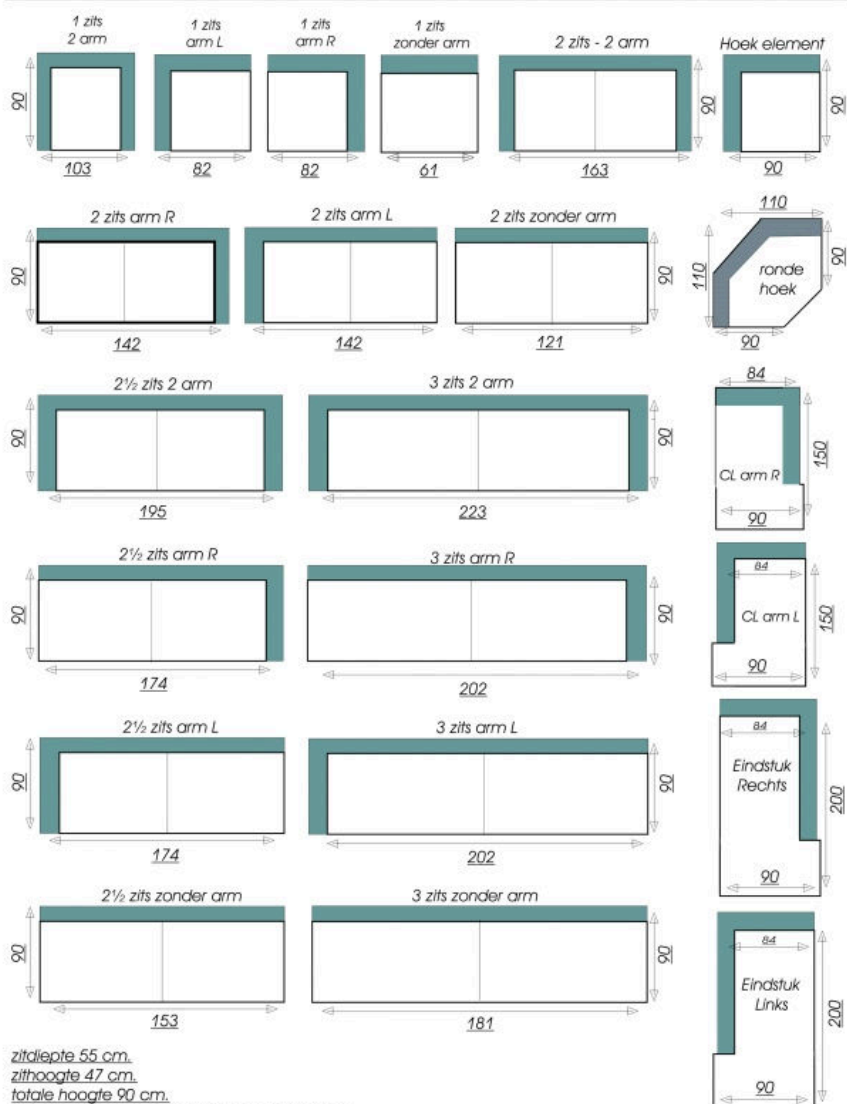

verkrijgbare elementen:

zitztepte 55 cm.  
 zithoogte 47 cm.  
 totale hoogte 90 cm.  
 alle elementen zowel in stof als leer leverbaar