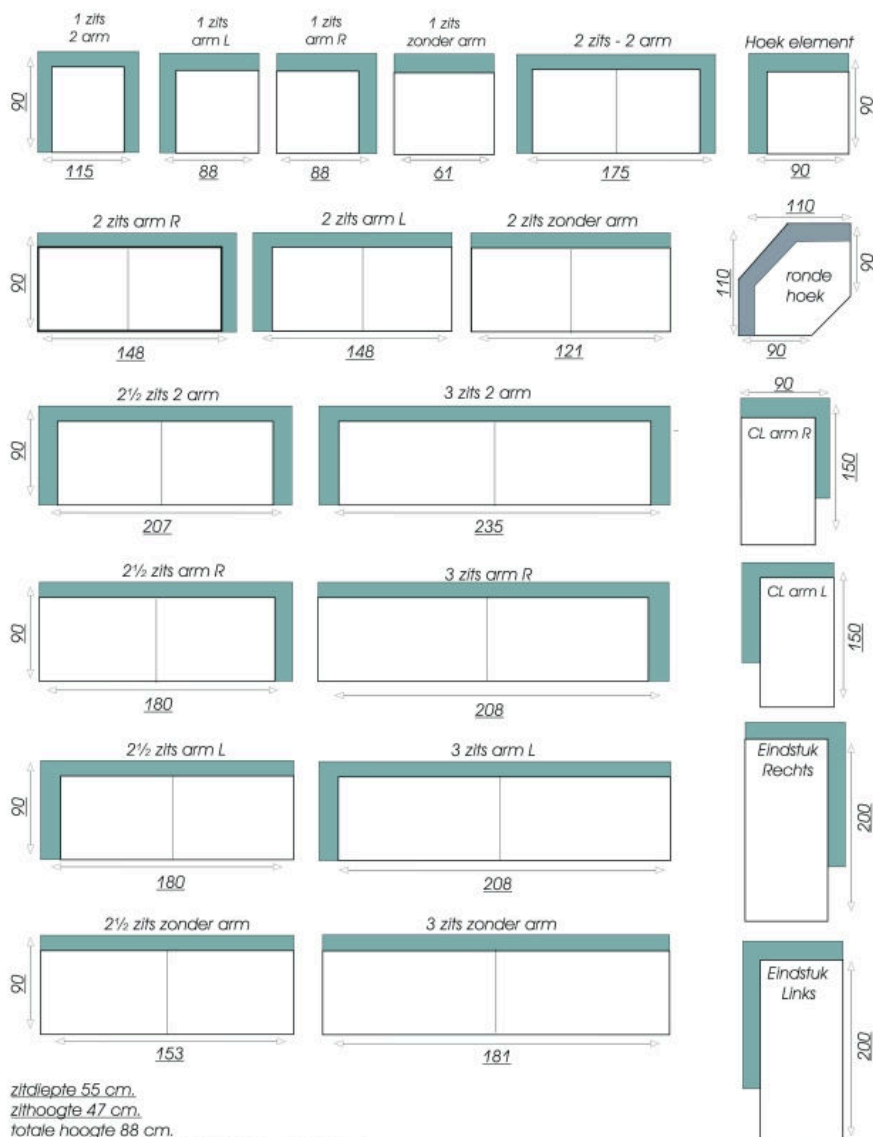

verrijgbare elementen:

zithoogte 55 cm.  
 zithoogte 47 cm.  
 totale hoogte 88 cm.  
 alle elementen zowel in stof als leer leverbaar