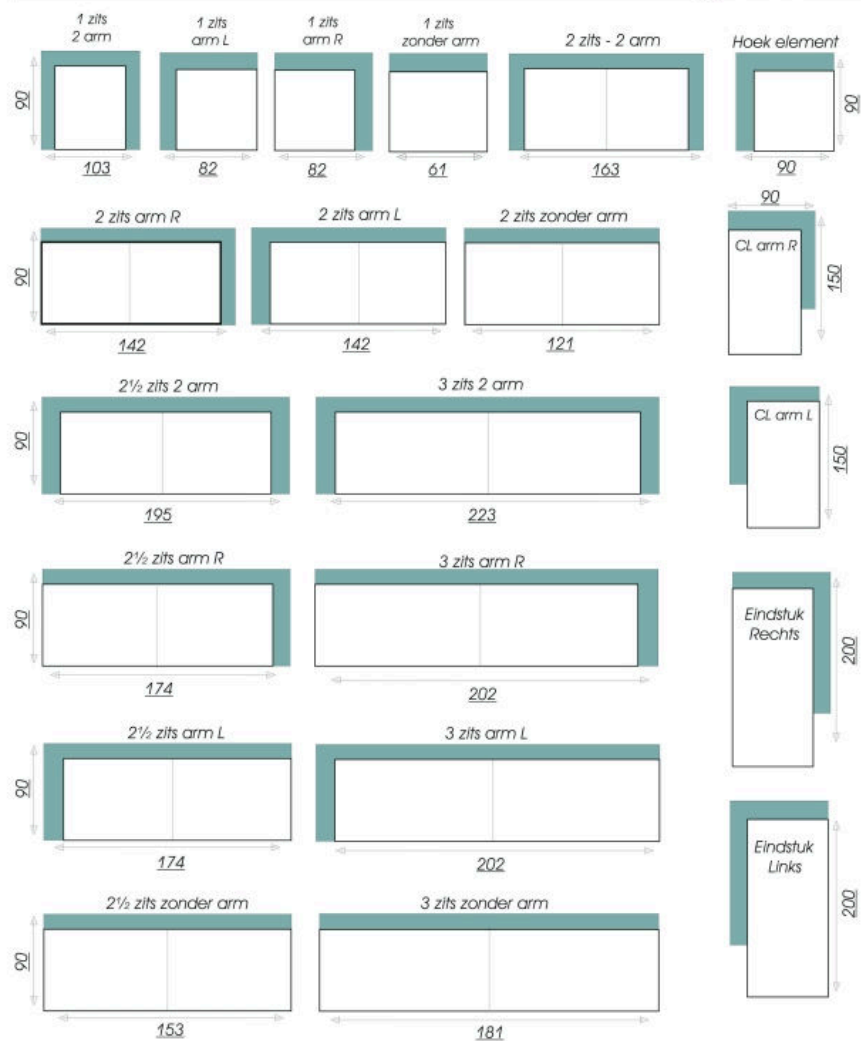

verkrijgbare elementen:

zitdiepte 55 cm.
 zithoogte 47 cm.
 totale hoogte 97 cm.
 alle elementen zowel in stof als leer leverbaar