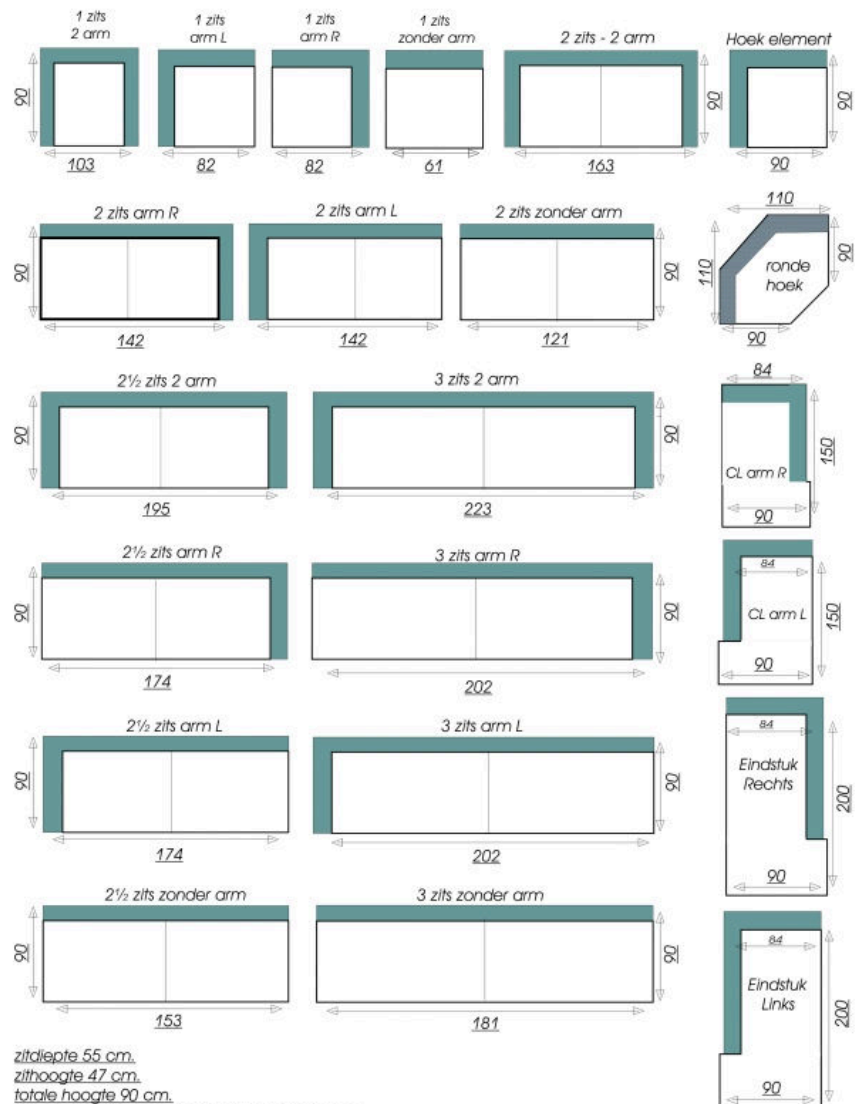

verrijgbare elementen:

zitdiepte 55 cm.
 zithoogte 47 cm.
 totale hoogte 90 cm.
 alle elementen zowel in stof als leer leverbaar