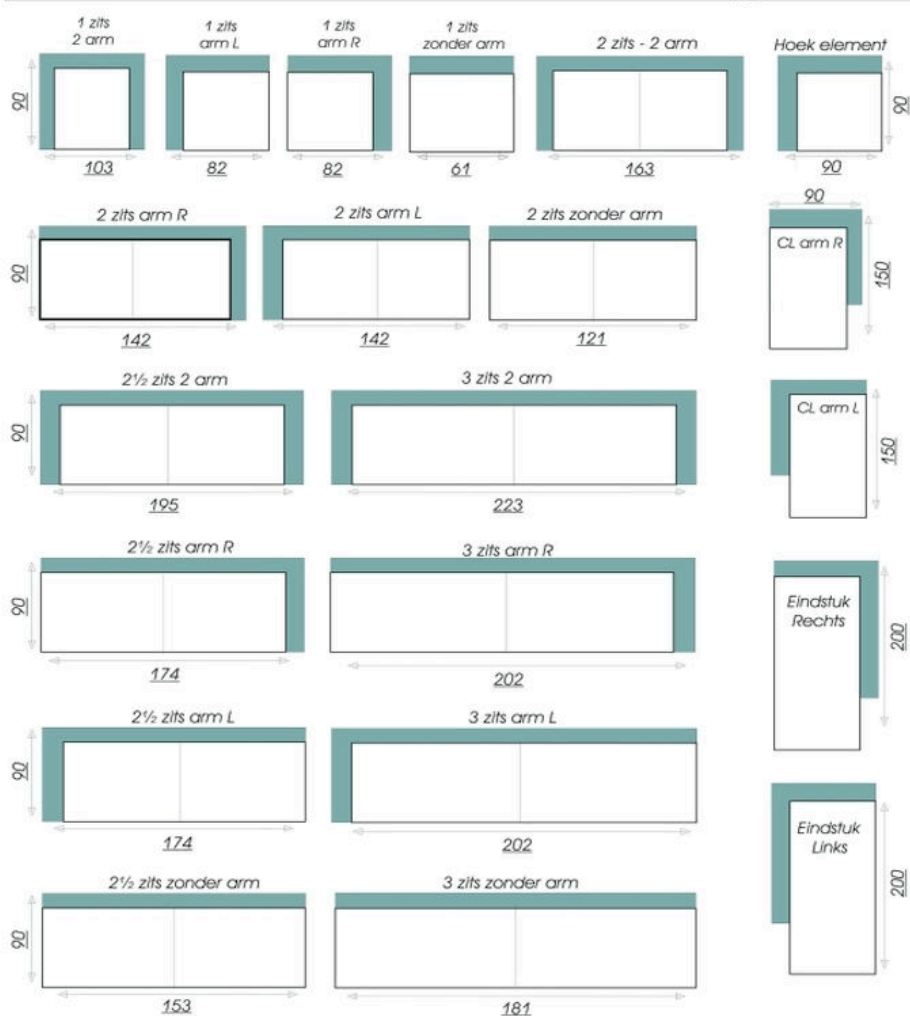

verrijgbare elementen:

zitztepte 55 cm.
 zithoogte 47 cm.
 totale hoogte 97 cm.
 alle elementen zowel in stof als leer leverbaar