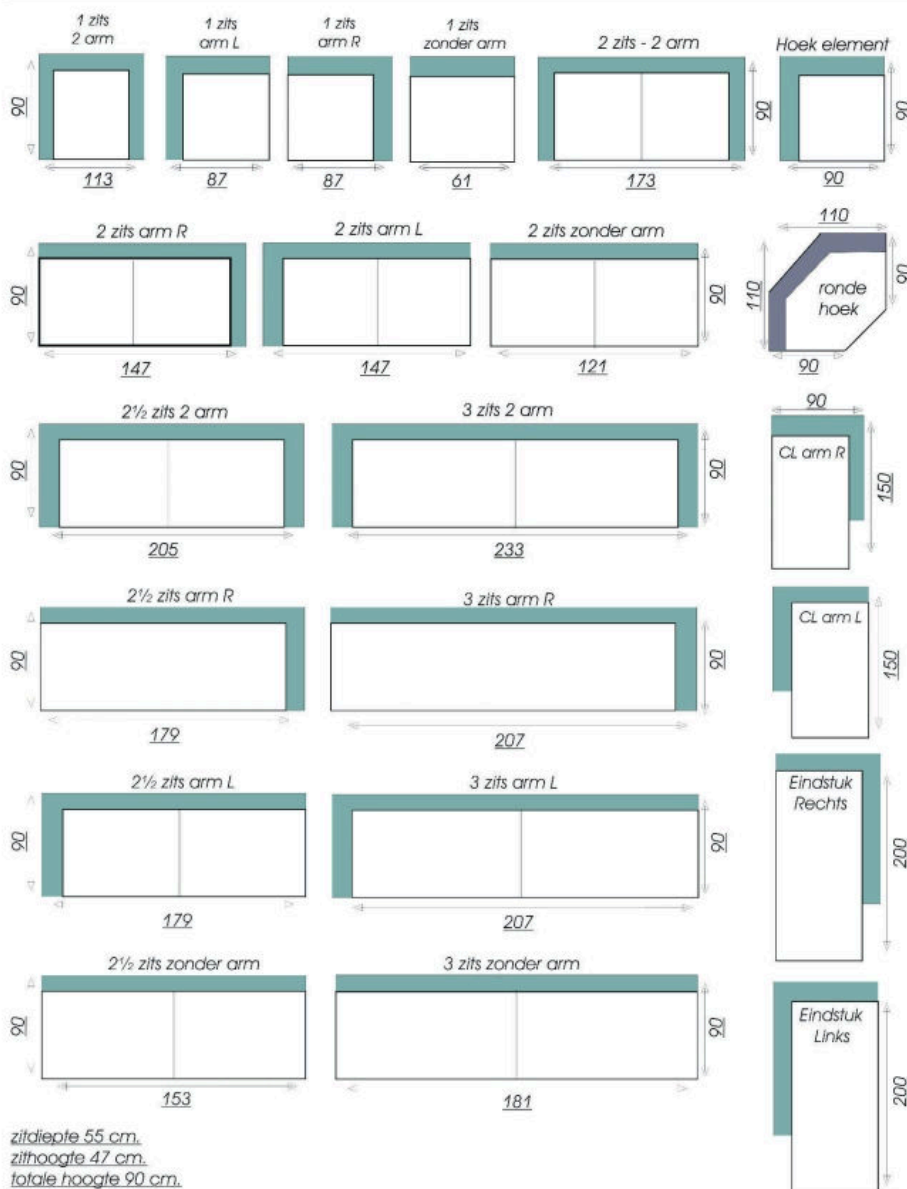

verkrijgbare elementen:

zithoogte 47 cm.
 zitdiepte 55 cm.
 totale hoogte 90 cm.
 alle elementen zowel in stof als leer leverbaar