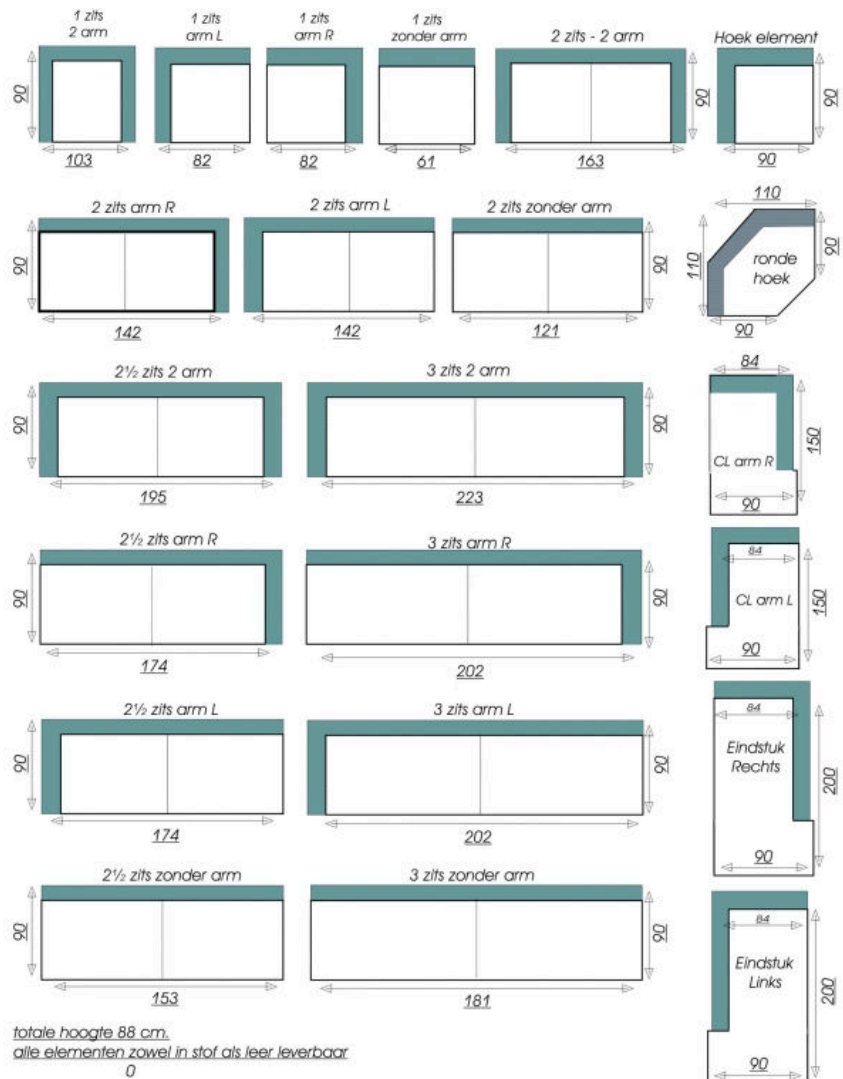

verkrijgbare elementen:

*totale hoogte 88 cm.  
 alle elementen zowel in stof als leer leverbaar  
 0*