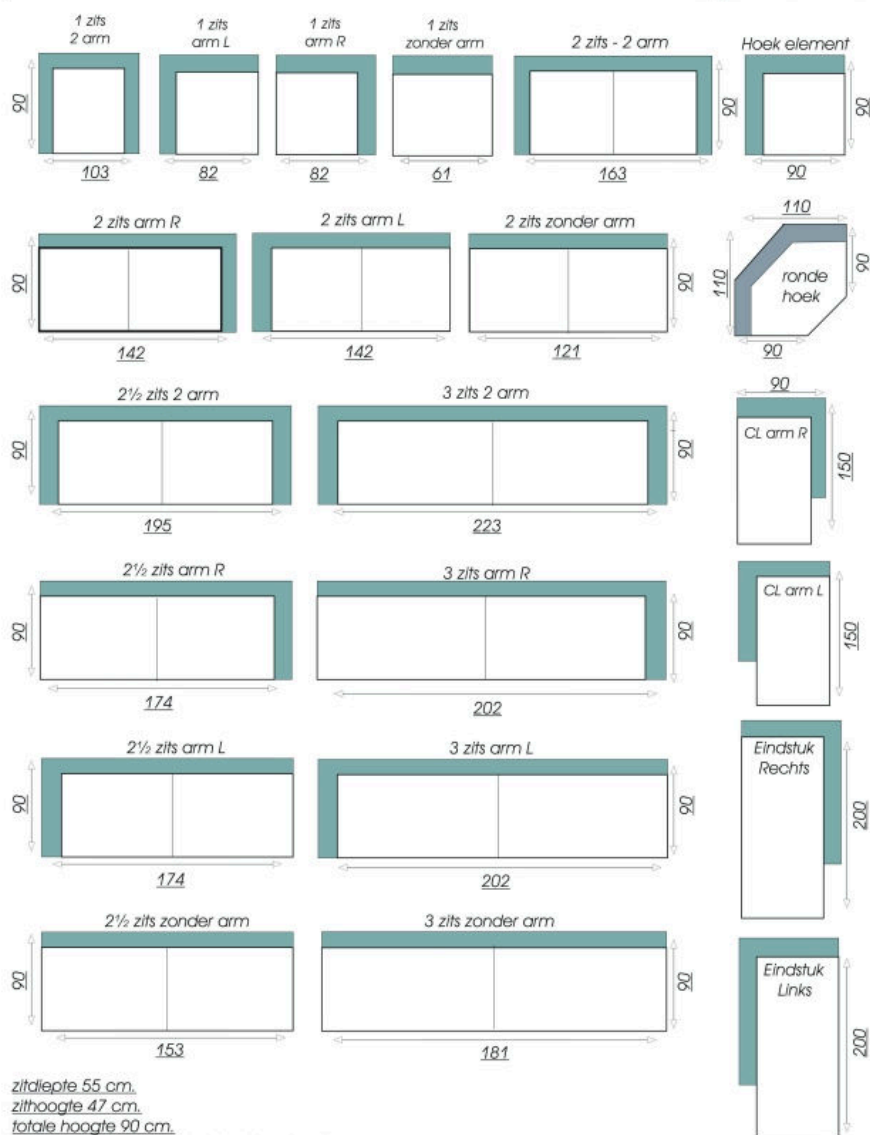

verkrijgbare elementen:

zitdiepte 55 cm.
 zithoogte 47 cm.
 totale hoogte 90 cm.
 alle elementen zowel in stof als leer leverbaar