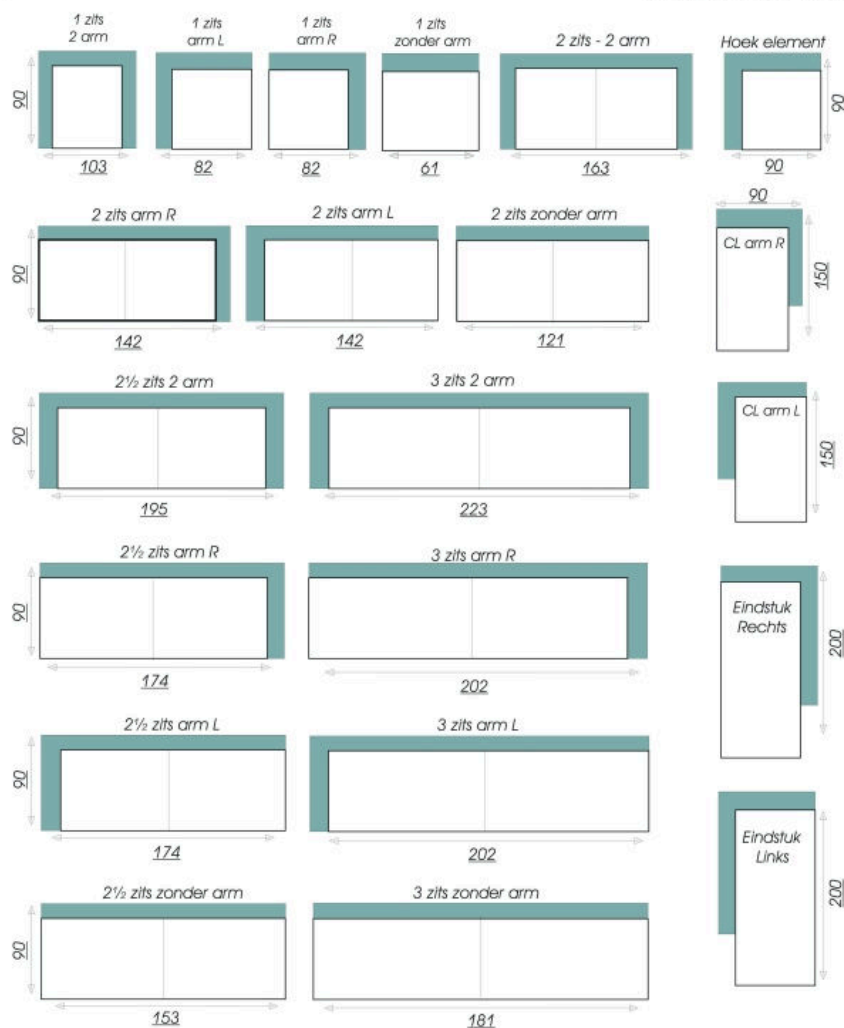

verrijgbare elementen:

zitdiepte 55 cm.  
 zithoogte 47 cm.  
 totale hoogte 97 cm.  
 alle elementen zowel in stof als leer leverbaar