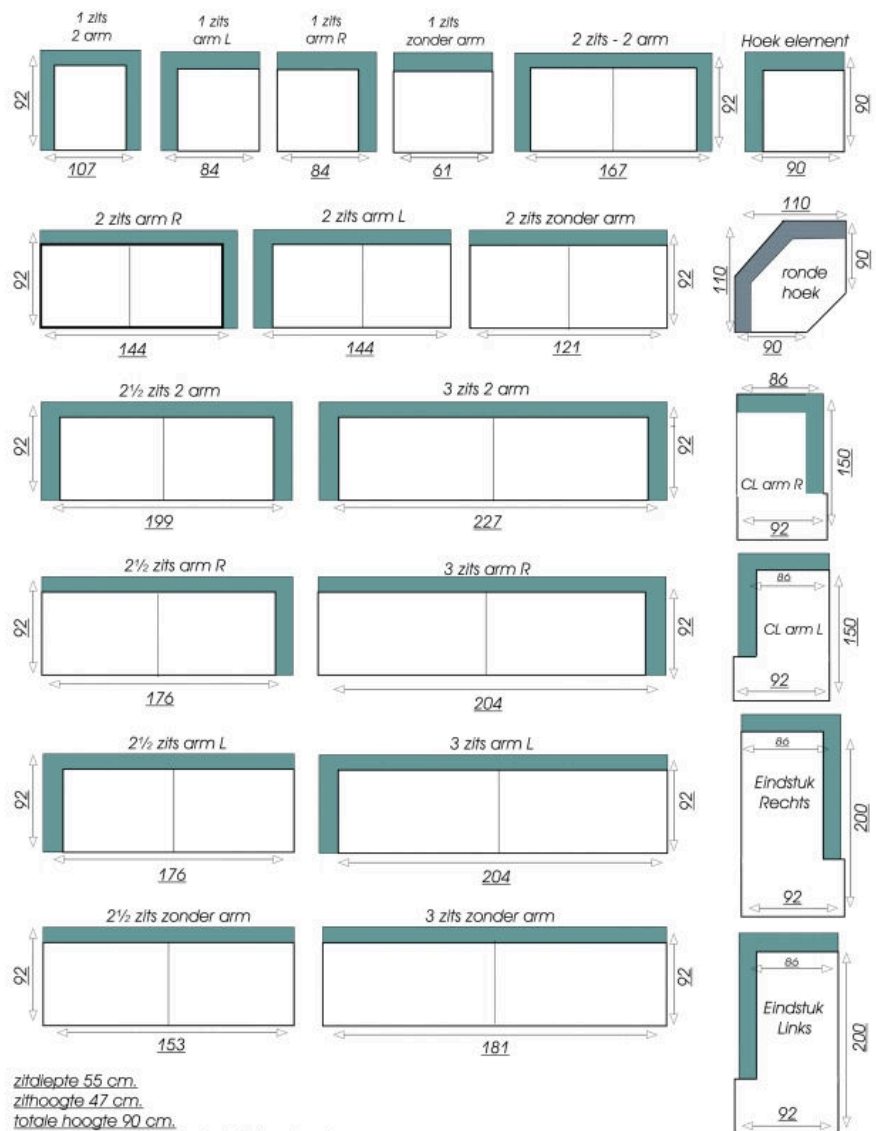

verkrijgbare elementen:

zitdiepte 55 cm.  
 zithoogte 47 cm.  
 totale hoogte 90 cm.  
 alle elementen zowel in stof als leer leverbaar