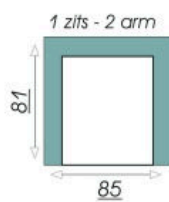

verkrijgbare elementen:

zithoogte 49 cm.
zieldiepte 51 cm.
totale hoogte 85 cm.