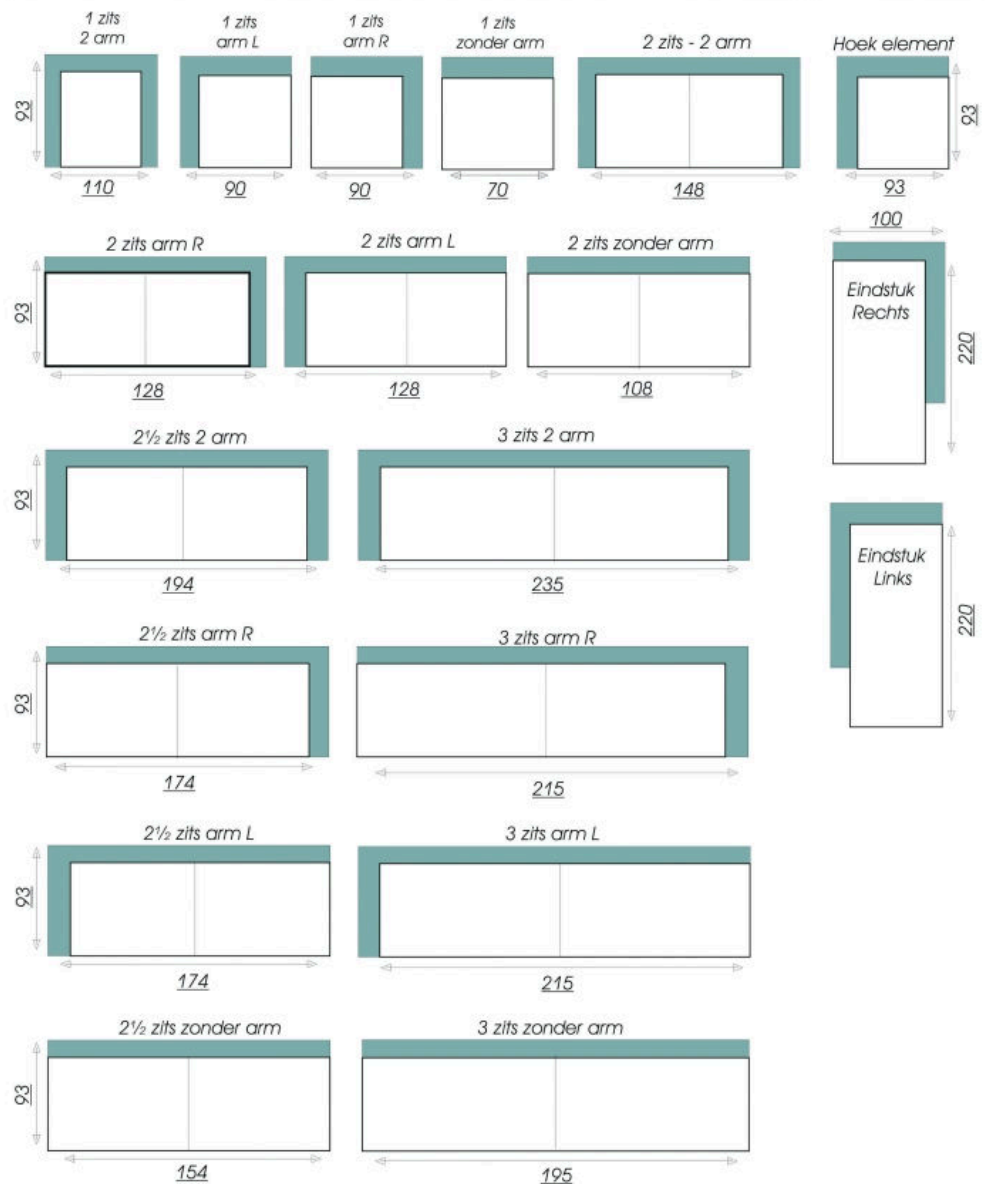

verrijgbare elementen:

*zitztepte 62 cm.
 zithoogte 44 cm.
 totale hoogte 85 cm.
 alle elementen zowel in stof als leer leverbaar*