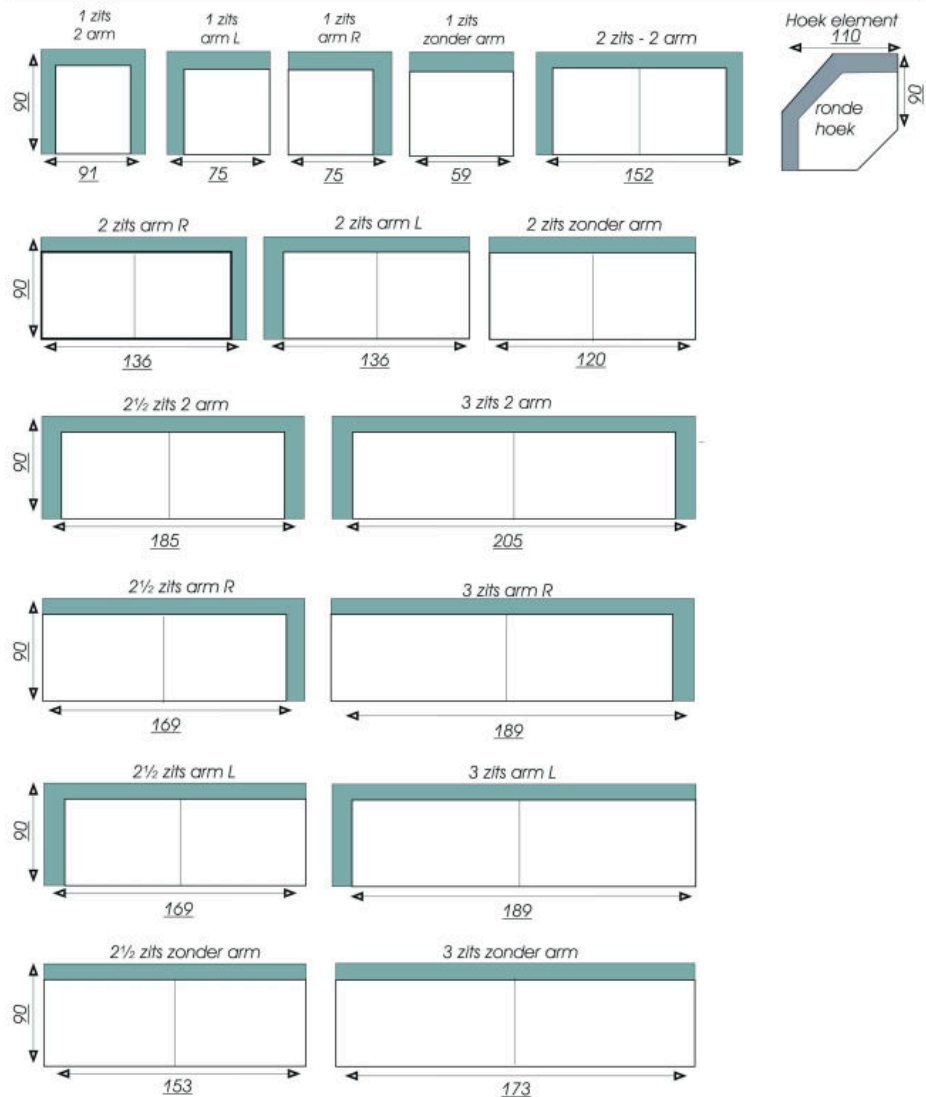

verkrijgbare elementen:

*totale hoogte 88 cm.
 alle elementen zowel in stof als leer leverbaar.*