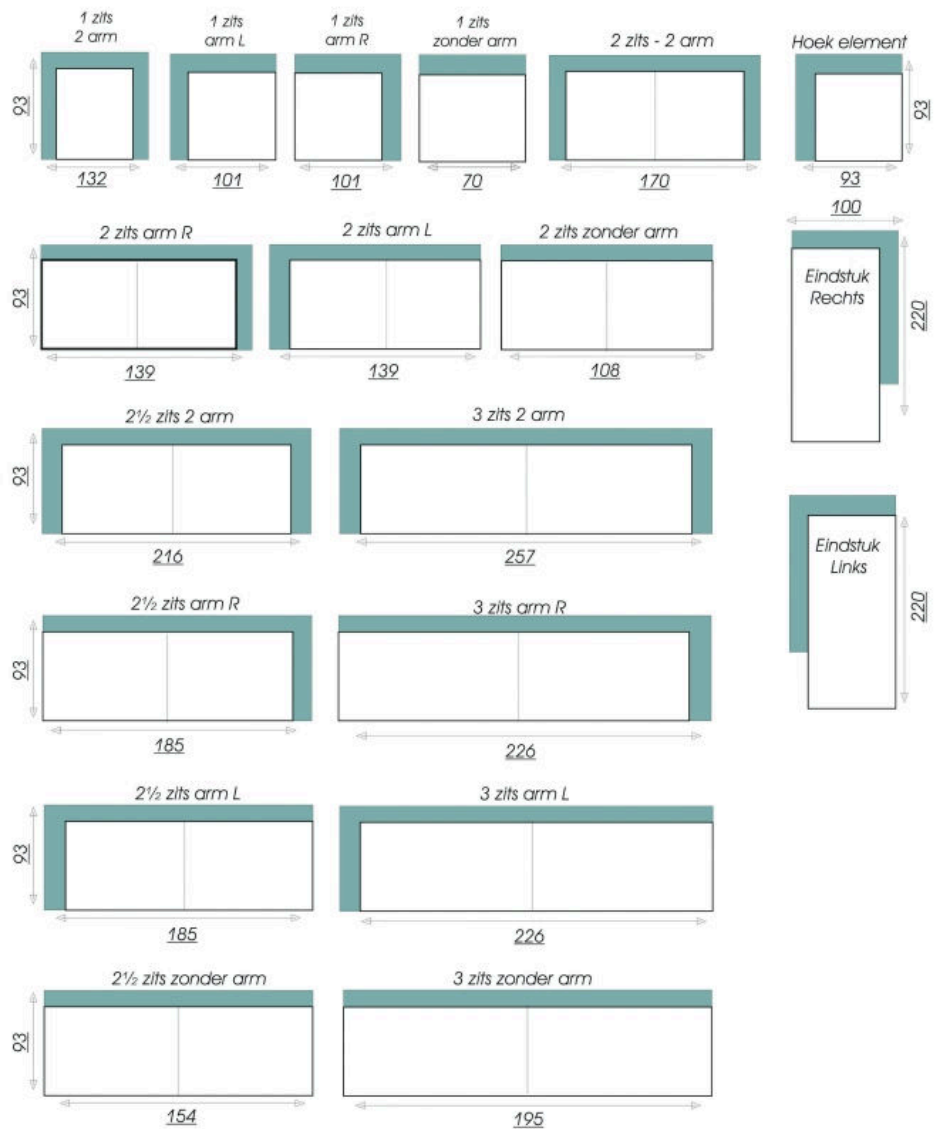

verkrijgbare elementen:

zithoogte 62 cm.
 zithoogte 44 cm.
 totale hoogte 85 cm.
 alle elementen zowel in stof als leer leverbaar